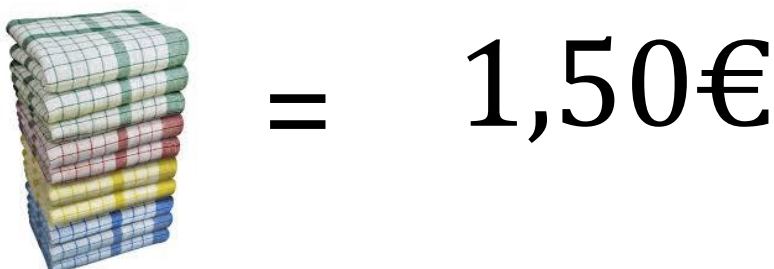

Retrait agence à partir de 10h00

Retour agence fin de séjour le samedi, au plus tard à 10H00

Livraison dans votre lieu de location : + 10€