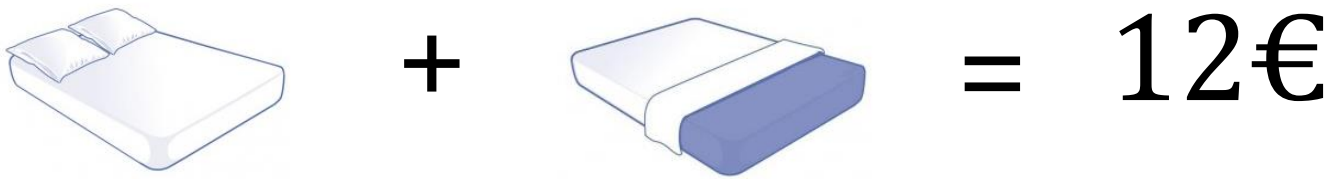

KIT DRAP LIT 2 PERSONNES : 2 draps plats double + 2 taies d'oreiller

KIT COUETTE LIT 2 PERSONNES : 1 drap plat double + 1 housse de couette double + 2 taies d'oreiller

KIT BAIN 1 PERSONNE : 1 Drap de bain + 1 serviette de toilette + 1 gant de toilette

LINEN BED 1 PERSON : 2 single sheet + 1 pillow case (or duvet cover)

LINEN BED 2 PERSONS : 2 pillow sleep + 2 double sheet + 2 pillow cases (or duvet cover)

Start renting : 16.00 pm
come back at the end vacancy : maximum 10.00 am