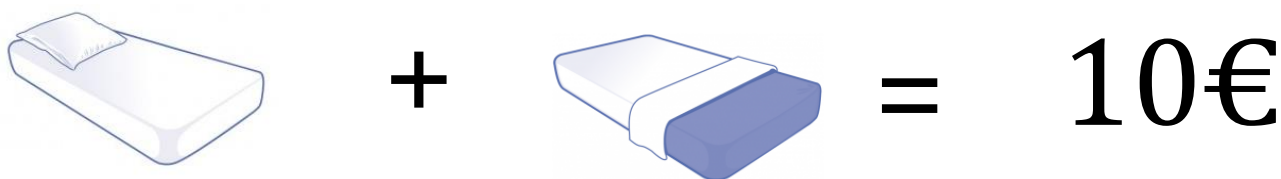

TARIFS LOCATION LINGE

Tarif 7 Jours Avec retrait à l'agence.

KIT DRAP LIT 1 PERSONNE : 2 draps plats + 1 taie d'oreiller

KIT COUETTE LIT 1 PERSONNE : 1 drap plat + 1 housse de couette + 1 taie d'oreiller

KIT DRAP LIT 2 PERSONNES : 2 draps plats double + 2 taies d'oreiller

KIT COUETTE LIT 2 PERSONNES : 1 drap plat double + 1 housse de couette double + 2 taies d'oreiller

KIT BAIN 1 PERSONNE : 1 Drap de bain + 1 serviette de toilette + 1 gant de toilette

LINEN BED 1 PERSON : 2 single sheet + 1 pillow case (or duvet cover)

LINEN BED 2 PERSONS : 2 pillow sleep + 2 double sheet + 2 pillow cases (or duvet cover)

Start renting : 16.00 pm
come back at the end vacancy : maximum 10.00 am