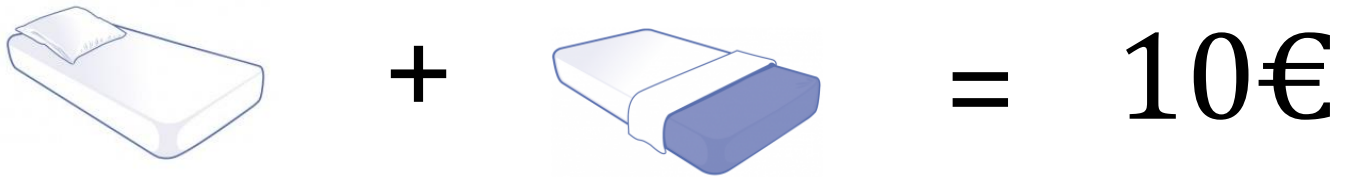

KIT DRAP LIT 2 PERSONNES : 2 draps plats double + 2 taies d'oreiller

KIT COUETTE LIT 2 PERSONNES : 1 drap plat double + 1 housse de couette double + 2 taies d'oreiller

KIT BAIN 1 PERSONNE : 1 Drap de bain + 1 serviette de toilette + 1 gant de toilette

LINEN BED 1 PERSON : 2 single sheet + 1 pillow case (or duvet cover)

LINEN BED 2 PERSONS : 2 pillow sleep + 2 double sheet + 2 pillow cases (or duvet cover)

Start renting : 16.00 pm
come back at the end vacancy : maximum 10.00 am